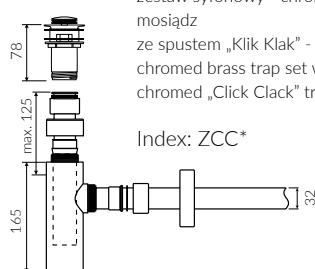

SIWA

UMYWALKA NABLATOWA COUNTERTOP WASHBASIN

Index: **P_U_077_01_0540**

- Zalecany sposób montażu / Recommended mounting method:
- Nablatowa / Countertop
- Dostosowana do typu baterii / Suitable with kind of faucets:
- Ścienne / Wall mounted
- Nablatowa / Countertop
- Bez otworu na baterię / Without tap hole
- Bez przelewu / Without overflow
- Materiał / Material:
- MINERALICAST®
- MONOCAST®
- Waga / Weight : 16 kg

DŁUGOŚĆ LENGTH	SZEROKOŚĆ WIDTH	WYSOKOŚĆ HEIGHT
540	395	150

MONOCAST®
wymiary (mniejsze o 0,5%-0,6%) / dimensions (smaller by 0,5%-0,6%)
waga (lżejsze o 15%-25%) / weight (lighter by 15%-25%)

Wymiary podane z tolerancją /
Dimensions specified with tolerance:

do/to 700 mm (+2 -0)
od/from 701 do/to 1200 mm (+3 -0)

PRODUKT KOMPATYBILNY Z / PRODUCT COMPATIBLE WITH:

* za dopłatą / additional fees apply

zestaw syfonowy PCV
ze spustem „Klik Klak” - chrom
PVC trap set with
chromed „Click Clack” trigger

Index: ZPC*

* za dopłatą / additional fees apply

zestaw syfonowy - chromowany
mosiądz
ze spustem „Klik Klak” - chrom
chromed brass trap set with
chromed „Click Clack” trigger

Index: ZCC*

* za dopłatą / additional fees apply