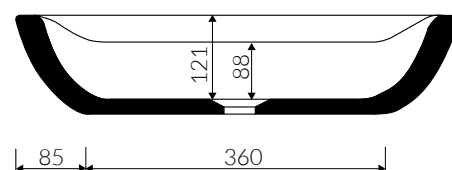

Wymiary podane z tolerancją /
Dimensions specified with tolerance:

do/to 700 mm (+2 -0)
od/from 701 do/to 1200 mm (+3 -0)