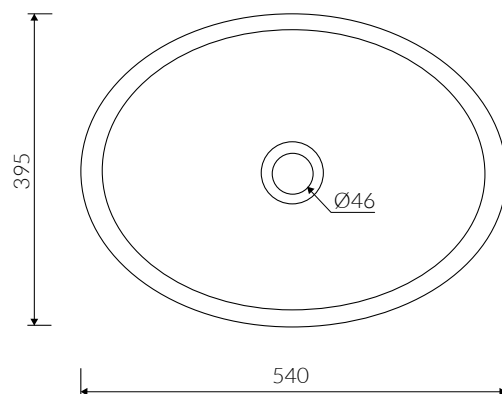

SIWA

UMYWALKA NABLATOWA COUNTERTOP WASHBASIN

Index: **P_U_077_01_0540**

- Zalecany sposób montażu / Recommended mounting method:
- Nablatowa / Countertop
- Dostosowana do typu baterii / Suitable with kind of faucets:
- Ścienne / Wall mounted
- Nablatowa / Countertop
- Bez otworu na baterię / Without tap hole
- Bez przelewu / Without overflow
- Materiał / Material:
- MINERALICAST®
- MONOCAST®
- Waga / Weight : 16 kg

DŁUGOŚĆ LENGTH	SZEROKOŚĆ WIDTH	WYSOKOŚĆ HEIGHT
540	395	150

MONOCAST®
wymiary (mniejsze o 0,5%-0,6%) / dimensions (smaller by 0,5%-0,6%)
waga (lżejsze o 15%-25%) / weight (lighter by 15%-25%)

Wymiary podane z tolerancją /
Dimensions specified with tolerance: