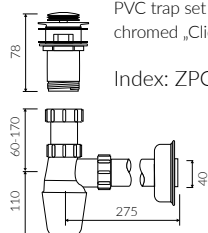

DŁUGOŚĆ LENGTH	SZEROKOŚĆ WIDTH	WYSOKOŚĆ HEIGHT
540	395	150

MONOCAST®
wymiary (mniejsze o 0,5%-0,6%) / dimensions (smaller by 0,5%-0,6%)
waga (lżejsze o 15%-25%) / weight (lighter by 15%-25%)

Wymiary podane z tolerancją /
Dimensions specified with tolerance:

do/to 700 mm (+2 -0)
od/from 701 do/to 1200 mm (+3 -0)

PRODUKT KOMPATYBILNY Z / PRODUCT COMPATIBLE WITH:

* za dopłatą / additional fees apply

zestaw syfonowy PCV
ze spustem „Klik Klak” - chrom
PVC trap set with
chromed „Click Clack” trigger

Index: ZPC*

* za dopłatą / additional fees apply

zestaw syfonowy - chromowany
mosiądz
ze spustem „Klik Klak” - chrom
chromed brass trap set with
chromed „Click Clack” trigger

Index: ZCC*

* za dopłatą / additional fees apply