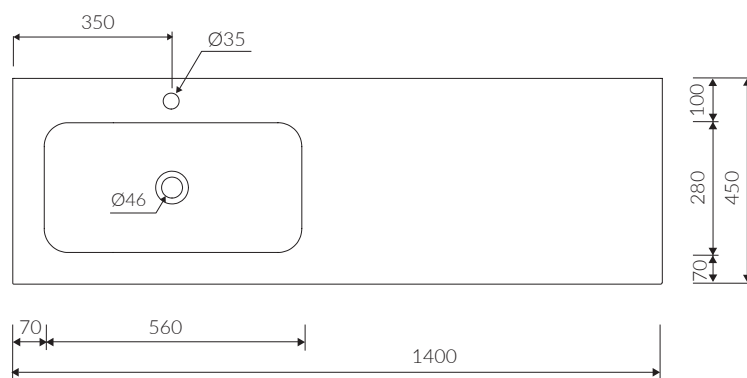

MONO 140 L/R

zdjęcie / photo: MONO 140 L

- Zalecany sposób montażu / Recommended mounting method:
- Meblowa / Vanity
- Dostosowana do typu baterii / Suitable with kind of faucets:
- Ściana / Wall mounted
- Nablatowa / Countertop
- Z otworem lub bez otworu na baterię / With or without tap hole
- Bez przelewu / Without overflow
- Materiał / Material:
- MINERALICAST®
- MONOCAST®
- Waga / Weight : 22 kg

UMYWALKA MEBLOWA VANITY WASHBASIN

Lewa / Left Index: **P_U_595_10_1400**
Prawa / Right Index: **P_U_595_11_1400**

DŁUGOŚĆ LENGTH	SZEROKOŚĆ WIDTH	WYSOKOŚĆ HEIGHT
1400	450	137

MONOCAST®

wymiary (mniejsze o 0,5%-0,6%) / dimensions (smaller by 0,5%-0,6%)
waga (lżejsze o 15%-25%) / weight (lighter by 15%-25%)

Wymiary podane z tolerancją /
Dimensions specified with tolerance:

do/to 700 mm (+2/-0)
od/from 701 do/to 1200 mm (+3/-0)

PRODUKT KOMPATYBILNY Z / PRODUCT COMPATIBLE WITH:

* za dopłatą / additional fees apply