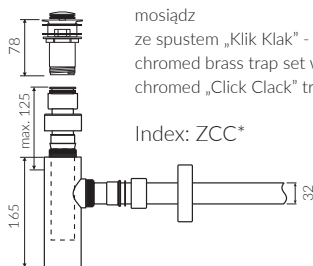

UMYWALKA MEBLOWA VANITY WASHBASIN

Lewa / Left Index: **P_U_595_10_1400**
Prawa / Right Index: **P_U_595_11_1400**

DŁUGOŚĆ LENGTH	SZEROKOŚĆ WIDTH	WYSOKOŚĆ HEIGHT
1400	450	137

MONOCAST®

wymiary (mniejsze o 0,5%-0,6%) / dimensions (smaller by 0,5%-0,6%)
waga (lżejsze o 15%-25%) / weight (lighter by 15%-25%)

Wymiary podane z tolerancją /
Dimensions specified with tolerance:

do/to 700 mm (+2/-0)
od/from 701 do/to 1200 mm (+3/-0)

PRODUKT KOMPATYBILNY Z / PRODUCT COMPATIBLE WITH:

* za dopłatą / additional fees apply

zestaw syfonowy PCV
ze spustem „Klik Klak” - chrom
PVC trap set with
chromed „Click Clack” trigger

Index: ZPC*

* za dopłatą / additional fees apply

zestaw syfonowy - chromowany
mosiądz
ze spustem „Klik Klak” - chrom
chromed brass trap set with
chromed „Click Clack” trigger

Index: ZCC*

* za dopłatą / additional fees apply

zestaw syfonowy PCV
ze spustem „Klik Klak” - chrom
- z czyszczeniem od góry
PVC trap set with
chromed „Click Clack” trigger
- cleaning from the top system