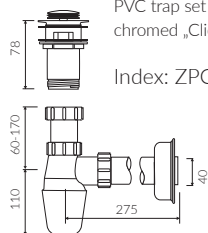

PRODUKT KOMPATYBILNY Z / PRODUCT COMPATIBLE WITH:

* za dopłatą / additional fees apply

zestaw syfonowy PCV
ze spustem „Klik Klak” - chrom
PVC trap set with
chromed „Click Clack” trigger

Index: ZPC*