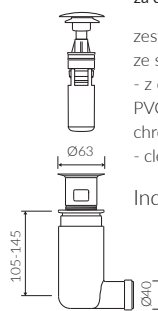

* za dopłatą / additional fees apply

zestaw syfonowy PCV
ze spustem „Klik Klak” - chrom
- z czyszczeniem od góry
PVC trap set with
chromed „Click Clack” trigger
- cleaning from the top system

Index: Easy Clean*