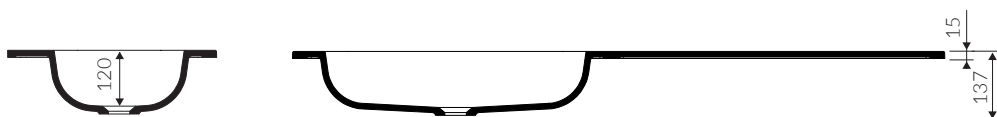

MONO 140 L/R

zdjęcie / photo: MONO 140 L

- Zalecany sposób montażu / Recommended mounting method:
- Meblowa / Vanity
- Dostosowana do typu baterii / Suitable with kind of faucets:
- Ściana / Wall mounted
- Nablatowa / Countertop
- Z otworem lub bez otworu na baterię / With or without tap hole
- Bez przelewu / Without overflow
- Materiał / Material:
- MINERALICAST®
- MONOCAST®
- Waga / Weight : 22 kg

UMYWALKA MEBLOWA VANITY WASHBASIN

Lewa / Left Index: **P_U_595_10_1400**
Prawa / Right Index: **P_U_595_11_1400**

DŁUGOŚĆ LENGTH	SZEROKOŚĆ WIDTH	WYSOKOŚĆ HEIGHT
1400	450	137

MONOCAST®

wymiary (mniejsze o 0,5%-0,6%) / dimensions (smaller by 0,5%-0,6%)
waga (lżejsze o 15%-25%) / weight (lighter by 15%-25%)

Wymiary podane z tolerancją /
Dimensions specified with tolerance:

do/to 700 mm (+2/-0)
od/from 701 do/to 1200 mm (+3/-0)

PRODUKT KOMPATYBILNY Z / PRODUCT COMPATIBLE WITH:

* za dopłatą / additional fees apply