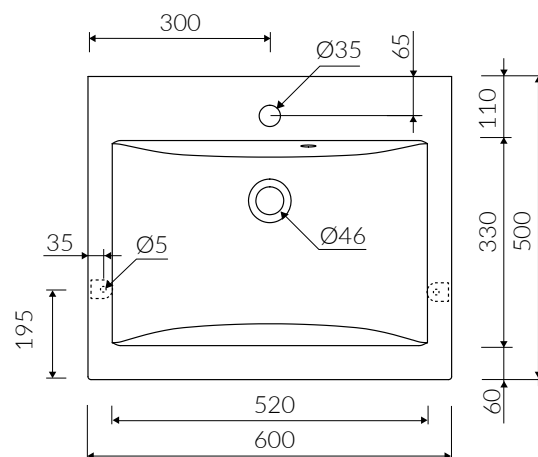

MOIRA BIS 60

- Zalecany sposób montażu / Recommended mounting method:
 - Meblowa / Vanity
 - Wpuszczana w blat / Inset

- Dostosowana do typu baterii / Suitable with kind of faucets:
 - Ścienne / Wall mounted
 - Nablatowa / Countertop

- Z otworem lub bez otworu na baterię / With or without tap hole

- Z przelewem lub bez przelewu / With or without overflow

- Materiał / Material:
 - MINERALICAST®
 - MONOCAST®

- Waga / Weight : 13,5 kg

UMYWALKA MEBLOWA / WPUSZCZANA W BLAT
VANITY / INSET WASHBASIN

Index: **P_U_059_01_0600**

DŁUGOŚĆ LENGTH	SZEROKOŚĆ WIDTH	WYSOKOŚĆ HEIGHT
600	500	125

MONOCAST®

wymiary (mniejsze o 0,5%-0,6%) / dimensions (smaller by 0,5%-0,6%)
waga (lżejsze o 15%-25%) / weight (lighter by 15%-25%)

Wymiary podane z tolerancją /
Dimensions specified with tolerance:

do/to 700 mm (+2/-0)
od/from 701 do/to 1200 mm (+3/-0)

PRODUKT KOMPATYBILNY Z / PRODUCT COMPATIBLE WITH:

* za dopłatą / additional fees apply