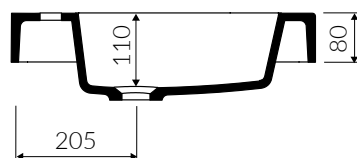

MOIRA BIS 60

- Zalecany sposób montażu / Recommended mounting method:
 - Meblowa / Vanity
 - Wpuszczana w blat / Inset

- Dostosowana do typu baterii / Suitable with kind of faucets:
 - Ścienne / Wall mounted
 - Nablatowa / Countertop

- Z otworem lub bez otworu na baterię / With or without tap hole

- Z przelewem lub bez przelewu / With or without overflow

- Materiał / Material:
 - MINERALICAST®
 - MONOCAST®

- Waga / Weight : 13,5 kg

UMYWALKA MEBLOWA / WPUSZCZANA W BLAT
VANITY / INSET WASHBASIN

Index: **P_U_059_01_0600**

DŁUGOŚĆ LENGTH	SZEROKOŚĆ WIDTH	WYSOKOŚĆ HEIGHT
600	500	125

MONOCAST®

wymiary (mniejsze o 0,5%-0,6%) / dimensions (smaller by 0,5%-0,6%)
waga (lżejsze o 15%-25%) / weight (lighter by 15%-25%)

Wymiary podane z tolerancją /
Dimensions specified with tolerance:

do/to 700 mm (+2/-0)
od/from 701 do/to 1200 mm (+3/-0)

PRODUKT KOMPATYBILNY Z / PRODUCT COMPATIBLE WITH:

* za dopłatą / additional fees apply