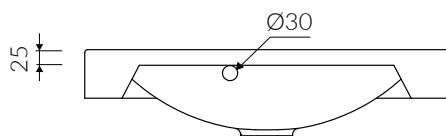

MOIRA BIS 60

- Zalecany sposób montażu / Recommended mounting method:
 - Meblowa / Vanity
 - Wpuszczana w blat / Inset

- Dostosowana do typu baterii / Suitable with kind of faucets:
 - Ścienne / Wall mounted
 - Nablatowa / Countertop

- Z otworem lub bez otworu na baterię / With or without tap hole

- Z przelewem lub bez przelewu / With or without overflow

- Materiał / Material:
 - MINERALICAST®
 - MONOCAST®

- Waga / Weight : 13,5 kg

UMYWALKA MEBLOWA / WPUSZCZANA W BLAT
VANITY / INSET WASHBASIN

Index: **P_U_059_01_0600**

DŁUGOŚĆ LENGTH	SZEROKOŚĆ WIDTH	WYSOKOŚĆ HEIGHT
600	500	125

MONOCAST®

wymiary (mniejsze o 0,5%-0,6%) / dimensions (smaller by 0,5%-0,6%)
waga (lżejsze o 15%-25%) / weight (lighter by 15%-25%)

Wymiary podane z tolerancją /
Dimensions specified with tolerance:

do/to 700 mm (+2/-0)
od/from 701 do/to 1200 mm (+3/-0)

PRODUKT KOMPATYBILNY Z / PRODUCT COMPATIBLE WITH:

* za dopłatą / additional fees apply