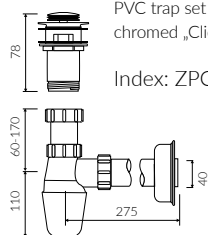

Wymiary podane z tolerancją /
Dimensions specified with tolerance:

do/to 700 mm (+2/-0)
od/from 701 do/to 1200 mm (+3/-0)

PRODUKT KOMPATYBILNY Z / PRODUCT COMPATIBLE WITH:

* za dopłatą / additional fees apply

zestaw syfonowy PCV
ze spustem „Klik Klak” - chrom
PVC trap set with
chromed „Click Clack” trigger

Index: ZPC*