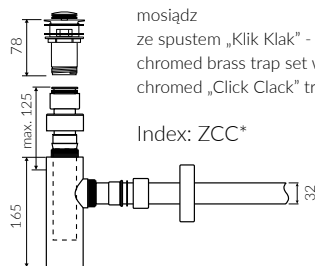

Index: **P_U_059_01_0600**

DŁUGOŚĆ LENGTH	SZEROKOŚĆ WIDTH	WYSOKOŚĆ HEIGHT
600	500	125

MONOCAST®

wymiary (mniejsze o 0,5%-0,6%) / dimensions (smaller by 0,5%-0,6%)
waga (lżejsze o 15%-25%) / weight (lighter by 15%-25%)

Wymiary podane z tolerancją /
Dimensions specified with tolerance:

do/to 700 mm (+2/-0)
od/from 701 do/to 1200 mm (+3/-0)

PRODUKT KOMPATYBILNY Z / PRODUCT COMPATIBLE WITH:

* za dopłatą / additional fees apply

zestaw syfonowy PCV
ze spustem „Klik Klak” - chrom
PVC trap set with
chromed „Click Clack” trigger

Index: ZPC*

* za dopłatą / additional fees apply

zestaw syfonowy - chromowany
mosiądz
ze spustem „Klik Klak” - chrom
chromed brass trap set with
chromed „Click Clack” trigger

Index: ZCC*

* za dopłatą / additional fees apply

zestaw syfonowy PCV
ze spustem „Klik Klak” - chrom
- z czyszczeniem od góry
PVC trap set with
chromed „Click Clack” trigger
- cleaning from the top system