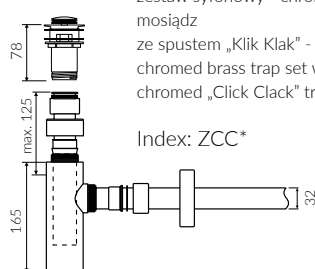

MOIRA BIS 120 D

- Zalecany sposób montażu / Recommended mounting method:
- Meblowa / Vanity
- Dostosowana do typu baterii / Suitable with kind of faucets:
- Ściana / Wall mounted
- Nablatowa / Countertop
- Z otworem lub bez otworu na baterię / With or without tap hole
- Z przelewem / With overflow
- Materiał / Material:
- MINERALICAST®
- MONOCAST®
- Waga / Weight : 24,7 kg

Wymiary podane z tolerancją / Dimensions specified with tolerance:
do/to 700 mm (+2 -0) od/from 701 do/to 1200 mm (+3 -0)

PRODUKT KOMPATYBILNY Z / PRODUCT COMPATIBLE WITH:

* za dopłatą / additional fees apply

zestaw syfonowy PCV
ze spustem „Klik Klak” - chrom
PVC trap set with
chromed „Click Clack” trigger

Index: ZPC*

* za dopłatą / additional fees apply

zestaw syfonowy - chromowany
mosiądz
ze spustem „Klik Klak” - chrom
chromed brass trap set with
chromed „Click Clack” trigger

Index: ZCC*

* za dopłatą / additional fees apply

zestaw syfonowy PCV
ze spustem „Klik Klak” - chrom
- z czyszczeniem od góry
PVC trap set with
chromed „Click Clack” trigger
- cleaning from the top system