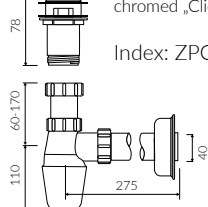

Wymiary podane z tolerancją / Dimensions specified with tolerance:
do/to 700 mm (+2 -0) od/from 701 do/to 1200 mm (+3 -0)

PRODUKT KOMPATYBILNY Z / PRODUCT COMPATIBLE WITH:

* za dopłatą / additional fees apply

zestaw syfonowy PCV
ze spustem „Klik Klak” - chrom
PVC trap set with
chromed „Click Clack” trigger

Index: ZPC*