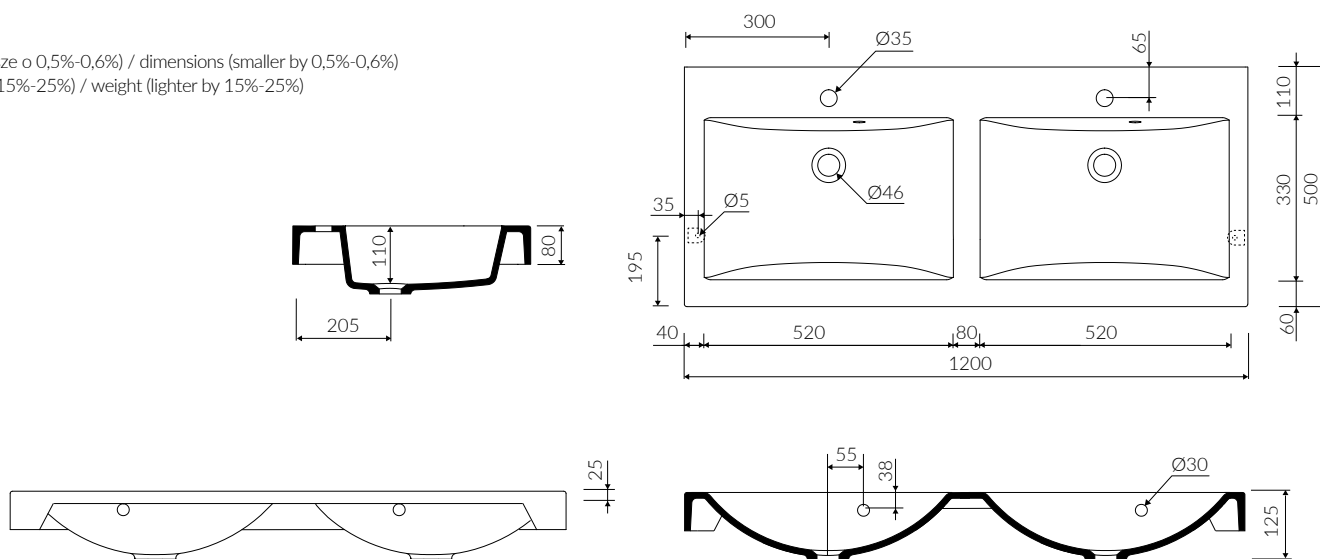

MOIRA BIS 120 D

- Zalecany sposób montażu / Recommended mounting method:
- Meblowa / Vanity
- Dostosowana do typu baterii / Suitable with kind of faucets:
- Ściana / Wall mounted
- Nablatowa / Countertop
- Z otworem lub bez otworu na baterię / With or without tap hole
- Z przelewem / With overflow
- Materiał / Material:
- MINERALICAST®
- MONOCAST®
- Waga / Weight : 24,7 kg

UMYWALKA MEBLOWA
VANITY WASHBASIN

Index: P_U_059_06_1200

DŁUGOŚĆ LENGTH	SZEROKOŚĆ WIDTH	WYSOKOŚĆ HEIGHT
1200	500	125

MONOCAST®

wymiary (mniejsze o 0,5%-0,6%) / dimensions (smaller by 0,5%-0,6%)
waga (lżejsze o 15%-25%) / weight (lighter by 15%-25%)

Wymiary podane z tolerancją / Dimensions specified with tolerance:
do/to 700 mm (+2 -0) od/from 701 do/to 1200 mm (+3 -0)

PRODUKT KOMPATYBILNY Z / PRODUCT COMPATIBLE WITH:

* za dopłatą / additional fees apply