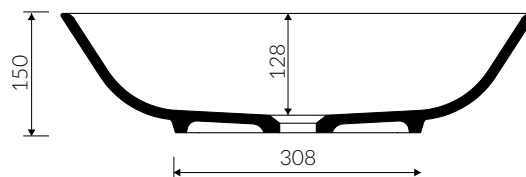

Wymiary podane z tolerancją /
Dimensions specified with tolerance:

do/to 700 mm (+2/-0)
od/from 701 do/to 1200 mm (+3/-0)