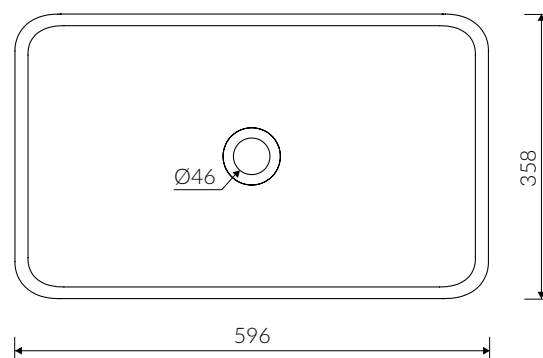

## UMYWALKA NABLATOWA COUNTERTOP WASHBASIN

Index: **P\_U\_056\_01\_0596**

- Zalecany sposób montażu / Recommended mounting method:  
- Nablatowa / Countertop
- Dostosowana do typu baterii / Suitable with kind of faucets:  
- Ściana / Wall mounted  
- Nablatowa / Countertop
- Bez otworu na baterię / Without tap hole
- Bez przelewu / Without overflow
- Materiał / Material:  
- MINERALICAST®  
- MONOCAST®
- Waga / Weight

DŁUGOŚĆ LENGTH	SZEROKOŚĆ WIDTH	WYSOKOŚĆ HEIGHT
596	358	150

MONOCAST®  
wymiary (mniejsze o 0,5%-0,6%) / dimensions (smaller by 0,5%-0,6%)  
waga (lżejsze o 15%-25%) / weight (lighter by 15%-25%)

Wymiary podane z tolerancją /  
Dimensions specified with tolerance: