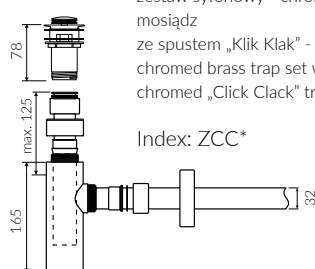

## UMYWALKA NABLATOWA COUNTERTOP WASHBASIN

Index: **P\_U\_056\_01\_0596**

- Zalecany sposób montażu / Recommended mounting method:  
- Nablatowa / Countertop
- Dostosowana do typu baterii / Suitable with kind of faucets:  
- Ściana / Wall mounted  
- Nablatowa / Countertop
- Bez otworu na baterię / Without tap hole
- Bez przelewu / Without overflow
- Materiał / Material:  
- MINERALICAST®  
- MONOCAST®
- Waga / Weight

DŁUGOŚĆ LENGTH	SZEROKOŚĆ WIDTH	WYSOKOŚĆ HEIGHT
596	358	150

MONOCAST®  
wymiary (mniejsze o 0,5%-0,6%) / dimensions (smaller by 0,5%-0,6%)  
waga (lżejsze o 15%-25%) / weight (lighter by 15%-25%)

Wymiary podane z tolerancją /  
Dimensions specified with tolerance:

do/to 700 mm (+2/-0)  
od/from 701 do/to 1200 mm (+3/-0)

PRODUKT KOMPATYBILNY Z / PRODUCT COMPATIBLE WITH:

\* za dopłatą / additional fees apply

zestaw syfonowy PCV  
ze spustem „Klik Klak” - chrom  
PVC trap set with  
chromed „Click Clack” trigger

Index: ZPC\*

\* za dopłatą / additional fees apply

zestaw syfonowy - chromowany  
mosiądz  
ze spustem „Klik Klak” - chrom  
chromed brass trap set with  
chromed „Click Clack” trigger

Index: ZCC\*

\* za dopłatą / additional fees apply