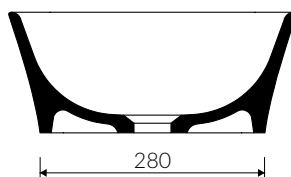

Wymiary podane z tolerancją /
Dimensions specified with tolerance:

do/to 700 mm (+2/-0)
od/from 701 do/to 1200 mm (+3/-0)