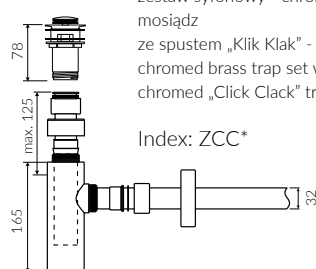

* za dopłatą / additional fees apply

zestaw syfonowy - chromowany
mosiądz
ze spustem „Klik Klak” - chrom
chromed brass trap set with
chromed „Click Clack” trigger

Index: ZCC*