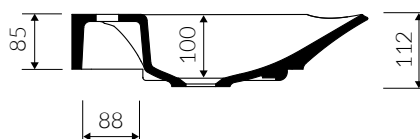

LA DONNA

- Zalecany sposób montażu / Recommended mounting method:
 - Meblowa / Vanity
 - Wpuszczana w blat / Inset
- Dostosowana do typu baterii / Suitable with kind of faucets:
 - Ściana / Wall mounted
 - Nablutowa / Countertop
- Z otworem lub bez otworu na baterię / With or without tap hole
- Bez przelewu / Without overflow
- Materiał / Material:
 - MINERALICAST®
 - MONOCAST®
- Waga / Weight : 18,4 kg

UMYWALKA MEBLOWA / WPUSZCZANA W BLAT VANITY / INSET WASHBASIN

Index: **P_U_048_01_0700**

DŁUGOŚĆ LENGTH	SZEROKOŚĆ WIDTH	WYSOKOŚĆ HEIGHT
720	460	112

MONOCAST®

wymiary (mniejsze o 0,5%-0,6%) / dimensions (smaller by 0,5%-0,6%)
waga (lżejsze o 15%-25%) / weight (lighter by 15%-25%)

Wymiary podane z tolerancją / Dimensions specified with tolerance:
do/to 700 mm (+2 -0) od/from 701 do/to 1200 mm (+3 -0)

PRODUKT KOMPATYBILNY Z / PRODUCT COMPATIBLE WITH:

* za dopłatą / additional fees apply