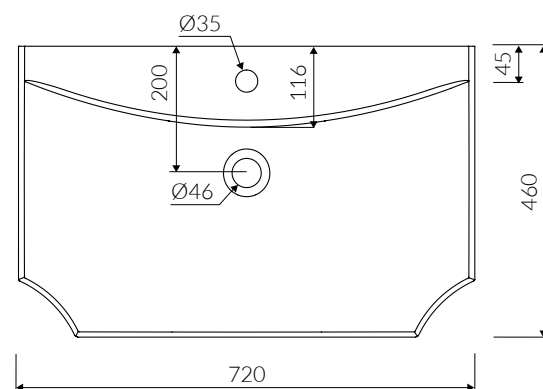

LA DONNA

- Zalecany sposób montażu / Recommended mounting method:
 - Meblowa / Vanity
 - Wpuszczana w blat / Inset
- Dostosowana do typu baterii / Suitable with kind of faucets:
 - Ściana / Wall mounted
 - Nablutowa / Countertop
- Z otworem lub bez otworu na baterię / With or without tap hole
- Bez przelewu / Without overflow
- Materiał / Material:
 - MINERALICAST®
 - MONOCAST®
- Waga / Weight : 18,4 kg

UMYWALKA MEBLOWA / WPUSZCZANA W BLAT VANITY / INSET WASHBASIN

Index: **P_U_048_01_0700**

DŁUGOŚĆ LENGTH	SZEROKOŚĆ WIDTH	WYSOKOŚĆ HEIGHT
720	460	112

MONOCAST®

wymiary (mniejsze o 0,5%-0,6%) / dimensions (smaller by 0,5%-0,6%)
waga (lżejsze o 15%-25%) / weight (lighter by 15%-25%)

Wymiary podane z tolerancją / Dimensions specified with tolerance:
do/to 700 mm (+2 -0) od/from 701 do/to 1200 mm (+3 -0)

PRODUKT KOMPATYBILNY Z / PRODUCT COMPATIBLE WITH:

* za dopłatą / additional fees apply