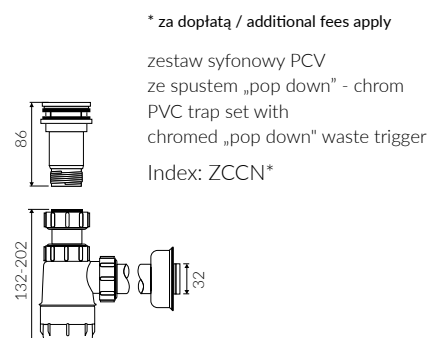

EMMA 120

UMYWALKA MEBLOWA VANITY WASHBASIN

Index: **P_U_027_05_1200**

- Zalecany sposób montażu / Recommended mounting method:
- Meblowa / Vanity
- Dostosowana do typu baterii / Suitable with kind of faucets:
- Ściana / Wall mounted
- Nablatowa / Countertop
- Z otworem lub bez otworu na baterię / With or without tap hole
- Z przelewem zintegrowanym/ With integrated overflow
- Z płytką / With waste cover
- Z możliwością zamknięcia odpływu wody przy zastosowaniu zestawu ZCCN
Use ZCCN syphon to stop water draining
- Materiał / Material:
- MINERALICAST®
- MONOCAST®
- Waga / Weight : 17,5 kg

DŁUGOŚĆ LENGTH	SZEROKOŚĆ WIDTH	WYSOKOŚĆ HEIGHT
1200	450	178

MONOCAST®

wymiary (mniejsze o 0,5%-0,6%) / dimensions (smaller by 0,5%-0,6%)
waga (lżejsze o 15%-25%) / weight (lighter by 15%-25%)

Wymiary podane z tolerancją / Dimensions specified with tolerance:
do/to 700 mm (+2 -0) od/from 701 do/to 1200 mm (+3 -0)

PRODUKT KOMPATYBILNY Z / PRODUCT COMPATIBLE WITH:

* za dopłatą / additional fees apply
zestaw syfonowy PCV
z sitkiem i gumowym korkiem
PVC trap set
with strainer and rubber plug
Index: ZPS*

* za dopłatą / additional fees apply
zestaw syfonowy - chromowany mosiądz
z sitkiem i gumowym korkiem
chromed brass trap set
with strainer and rubber plug
Index: ZCS*

* za dopłatą / additional fees apply
zestaw syfonowy PCV
ze spustem „pop down” - chrom
PVC trap set with
chromed „pop down” waste trigger
Index: ZCCN*