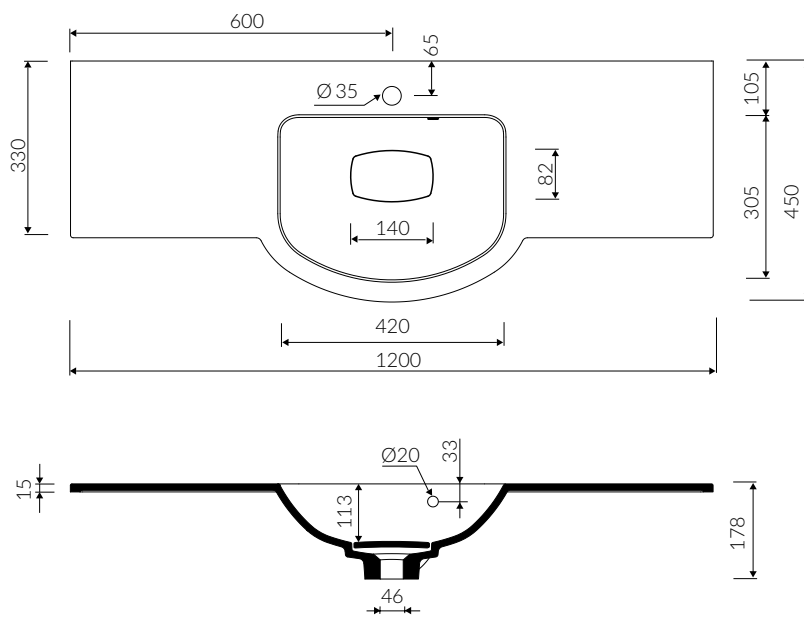

EMMA 120

UMYWALKA MEBLOWA VANITY WASHBASIN

Index: **P_U_027_05_1200**

- Zalecany sposób montażu / Recommended mounting method:
- Meblowa / Vanity
- Dostosowana do typu baterii / Suitable with kind of faucets:
- Ściana / Wall mounted
- Nablatowa / Countertop
- Z otworem lub bez otworu na baterię / With or without tap hole
- Z przelewem zintegrowanym/ With integrated overflow
- Z płytką / With waste cover
- Z możliwością zamknięcia odpływu wody przy zastosowaniu zestawu ZCCN
Use ZCCN syphon to stop water draining
- Materiał / Material:
- MINERALICAST®
- MONOCAST®
- Waga / Weight : 17,5 kg

DŁUGOŚĆ LENGTH	SZEROKOŚĆ WIDTH	WYSOKOŚĆ HEIGHT
1200	450	178

MONOCAST®

wymiary (mniejsze o 0,5%-0,6%) / dimensions (smaller by 0,5%-0,6%)
waga (lżejsze o 15%-25%) / weight (lighter by 15%-25%)

Wymiary podane z tolerancją / Dimensions specified with tolerance:
do/to 700 mm (+2 -0) od/from 701 do/to 1200 mm (+3 -0)