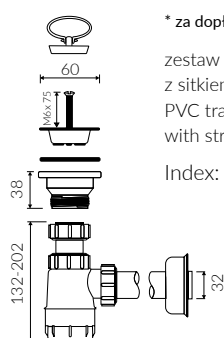

EMMA 120

UMYWALKA MEBLOWA VANITY WASHBASIN

Index: **P_U_027_05_1200**

- Zalecany sposób montażu / Recommended mounting method:
- Meblowa / Vanity
- Dostosowana do typu baterii / Suitable with kind of faucets:
- Ściana / Wall mounted
- Nablatowa / Countertop
- Z otworem lub bez otworu na baterię / With or without tap hole
- Z przelewem zintegrowanym/ With integrated overflow
- Z płytką / With waste cover
- Z możliwością zamknięcia odpływu wody przy zastosowaniu zestawu ZCCN
Use ZCCN syphon to stop water draining
- Materiał / Material:
- MINERALICAST®
- MONOCAST®
- Waga / Weight : 17,5 kg

DŁUGOŚĆ LENGTH	SZEROKOŚĆ WIDTH	WYSOKOŚĆ HEIGHT
1200	450	178

MONOCAST®

wymiary (mniejsze o 0,5%-0,6%) / dimensions (smaller by 0,5%-0,6%)
waga (lżejsze o 15%-25%) / weight (lighter by 15%-25%)

Wymiary podane z tolerancją / Dimensions specified with tolerance:
do/to 700 mm (+2 -0) od/from 701 do/to 1200 mm (+3 -0)

PRODUKT KOMPATYBILNY Z / PRODUCT COMPATIBLE WITH:

* za dopłatą / additional fees apply
zestaw syfonowy PCV
z sitkiem i gumowym korkiem
PVC trap set
with strainer and rubber plug
Index: ZPS*

* za dopłatą / additional fees apply
zestaw syfonowy - chromowany mosiądz
z sitkiem i gumowym korkiem
chromed brass trap set
with strainer and rubber plug
Index: ZCS*