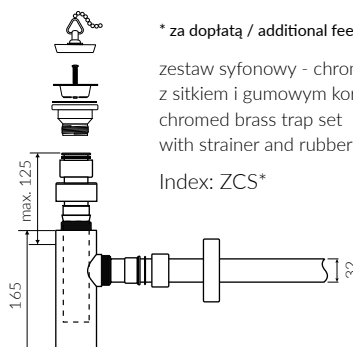

EMMA 120

UMYWALKA MEBLOWA VANITY WASHBASIN

Index: **P_U_027_05_1200**

- Zalecany sposób montażu / Recommended mounting method:
- Meblowa / Vanity
- Dostosowana do typu baterii / Suitable with kind of faucets:
- Ściana / Wall mounted
- Nablatowa / Countertop
- Z otworem lub bez otworu na baterię / With or without tap hole
- Z przelewem zintegrowanym/ With integrated overflow
- Z płytką / With waste cover
- Z możliwością zamknięcia odpływu wody przy zastosowaniu zestawu ZCCN
Use ZCCN syphon to stop water draining
- Materiał / Material:
- MINERALICAST®
- MONOCAST®
- Waga / Weight : 17,5 kg

DŁUGOŚĆ LENGTH	SZEROKOŚĆ WIDTH	WYSOKOŚĆ HEIGHT
1200	450	178

MONOCAST®

wymiary (mniejsze o 0,5%-0,6%) / dimensions (smaller by 0,5%-0,6%)
waga (lżejsze o 15%-25%) / weight (lighter by 15%-25%)

Wymiary podane z tolerancją / Dimensions specified with tolerance:
do/to 700 mm (+2 -0) od/from 701 do/to 1200 mm (+3 -0)

PRODUKT KOMPATYBILNY Z / PRODUCT COMPATIBLE WITH:

* za dopłatą / additional fees apply
zestaw syfonowy PCV
z sitkiem i gumowym korkiem
PVC trap set
with strainer and rubber plug
Index: ZPS*

* za dopłatą / additional fees apply
zestaw syfonowy - chromowany mosiądz
z sitkiem i gumowym korkiem
chromed brass trap set
with strainer and rubber plug
Index: ZCS*

* za dopłatą / additional fees apply
zestaw syfonowy PCV
ze spustem „pop down” - chrom
PVC trap set with
chromed „pop down” waste trigger
Index: ZCCN*