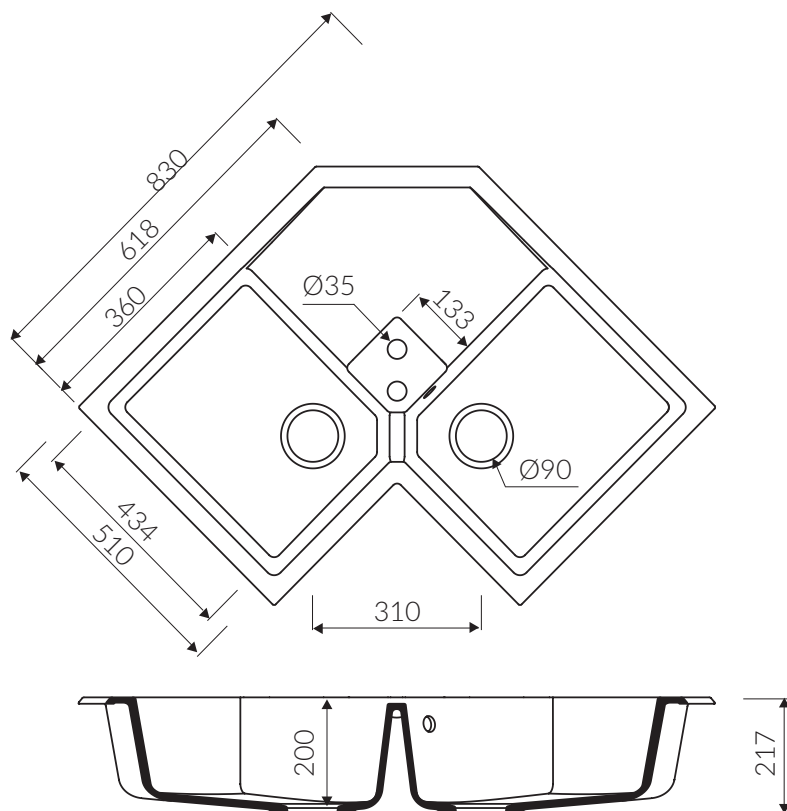

DEBRA 830 2KON

 zlewozmywak do szafki narożnej
sink for corner cabinet

 zlewozmywak wpuszczany w blat
inset sink

 z zaczepami
installation with mounting clips

 wycięcie według wykrojnika
cutting template included

 szeroka paleta barw
available in wide colors range

 materiał MAGRANIT®
material

 waga / weight : 21,4 kg

2 KOMORY Z OCIEKACZEM - NAROŻNA
2 BOWL SINK WITH DRAINER - CORNER

Index: **P_Z_019_21_0830**

| DŁUGOŚĆ LENGTH | SZEROKOŚĆ WIDTH | WYSOKOŚĆ HEIGHT |
|-------------------|--------------------|--------------------|
| 830 | 830 | 217 |

Wymiary zlewozmywaka mogą się różnić o 0,3%.
Dimensions of the kitchen sink may differ by 0.3%.