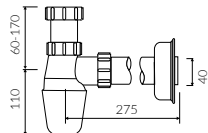

PRODUKT KOMPATYBILNY Z / PRODUCT COMPATIBLE WITH:

* za dopłatą / additional fees apply

zestaw syfonowy PCV
ze spustem „Klik Klak” - chrom
PVC trap set with
chromed „Click Clack” trigger

Index: ZPC*