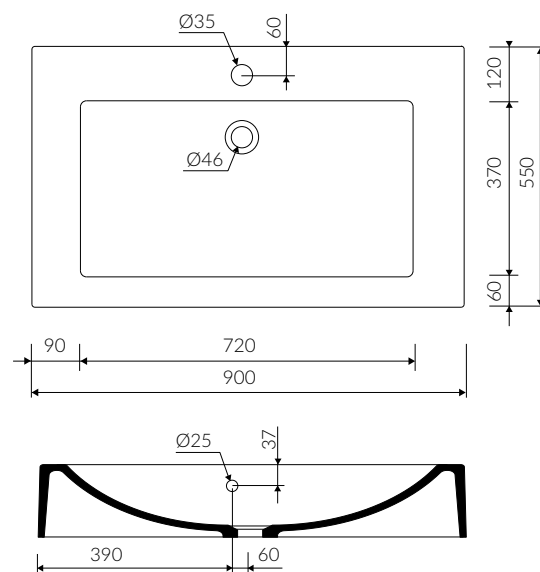

CETO 90

UMYWALKA MEBLOWA / NABLATOWA VANITY / COUNTERTOP WASHBASIN

Index: **P_U_015_03_0900**

- Zalecany sposób montażu / Recommended mounting method:
 - Meblowa / Vanity
 - Nablatowa / Countertop
- Z otworami montażowymi / With mounting holes
 - * Za dopłatą; możliwość usunięcia otworów montażowych
 - * Additional fees apply; possibility to remove mounting holes
- Dostosowana do typu baterii / Suitable with kind of faucets:
 - Ścienne / Wall mounted
 - Nablatowa / Countertop
- Z otworem lub bez otworu na baterię / With or without tap hole
- Z przelewem lub bez przelewu / With or without overflow
- Materiał / Material:
 - MINERALICAST®
 - MONOCAST®
- Waga / Weight : 22,6 kg

DŁUGOŚĆ LENGTH	SZEROKOŚĆ WIDTH	WYSOKOŚĆ HEIGHT
900	550	150

MONOCAST®

wymiary (mniejsze o 0,5%-0,6%) / dimensions (smaller by 0,5%-0,6%)
waga (lżejsze o 15%-25%) / weight (lighter by 15%-25%)

Wymiary podane z tolerancją / Dimensions specified with tolerance:
do/to 700 mm (+2 -0) od/from 701 do/to 1200 mm (+3 -0)