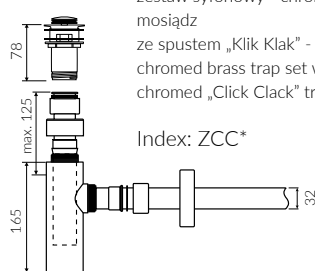

CETO 90

UMYWALKA MEBLOWA / NABLATOWA VANITY / COUNTERTOP WASHBASIN

Index: **P_U_015_03_0900**

- Zalecany sposób montażu / Recommended mounting method:
 - Meblowa / Vanity
 - Nablatowa / Countertop
- Z otworami montażowymi / With mounting holes
 - * Za dopłatą; możliwość usunięcia otworów montażowych
 - * Additional fees apply; possibility to remove mounting holes
- Dostosowana do typu baterii / Suitable with kind of faucets:
 - Ścienne / Wall mounted
 - Nablatowa / Countertop
- Z otworem lub bez otworu na baterię / With or without tap hole
- Z przelewem lub bez przelewu / With or without overflow
- Materiał / Material:
 - MINERALICAST®
 - MONOCAST®
- Waga / Weight : 22,6 kg

DŁUGOŚĆ LENGTH	SZEROKOŚĆ WIDTH	WYSOKOŚĆ HEIGHT
900	550	150

MONOCAST®

wymiary (mniejsze o 0,5%-0,6%) / dimensions (smaller by 0,5%-0,6%)
waga (lżejsze o 15%-25%) / weight (lighter by 15%-25%)

Wymiary podane z tolerancją / Dimensions specified with tolerance:
do/to 700 mm (+2 -0) od/from 701 do/to 1200 mm (+3 -0)

PRODUKT KOMPATYBILNY Z / PRODUCT COMPATIBLE WITH:

* za dopłatą / additional fees apply

zestaw syfonowy PCV
ze spustem „Klik Klak” - chrom
PVC trap set with
chromed „Click Clack” trigger

Index: ZPC*

* za dopłatą / additional fees apply

zestaw syfonowy - chromowany
mosiądz
ze spustem „Klik Klak” - chrom
chromed brass trap set with
chromed „Click Clack” trigger

Index: ZCC*

* za dopłatą / additional fees apply

zestaw syfonowy PCV
ze spustem „Klik Klak” - chrom
- z czyszczeniem od góry
PVC trap set with
chromed „Click Clack” trigger
- cleaning from the top system