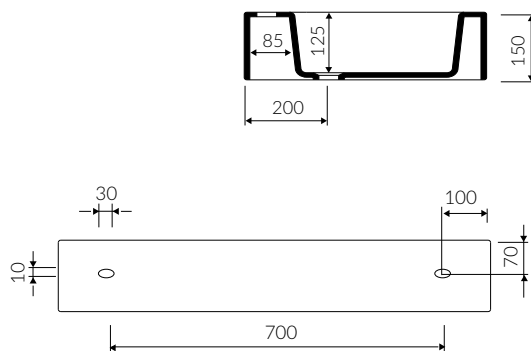

CETO 90

UMYWALKA MEBLOWA / NABLATOWA VANITY / COUNTERTOP WASHBASIN

Index: **P_U_015_03_0900**

- Zalecany sposób montażu / Recommended mounting method:
 - Meblowa / Vanity
 - Nablatowa / Countertop
- Z otworami montażowymi / With mounting holes
 - * Za dopłatą; możliwość usunięcia otworów montażowych
 - * Additional fees apply; possibility to remove mounting holes
- Dostosowana do typu baterii / Suitable with kind of faucets:
 - Ścienne / Wall mounted
 - Nablatowa / Countertop
- Z otworem lub bez otworu na baterię / With or without tap hole
- Z przelewem lub bez przelewu / With or without overflow
- Materiał / Material:
 - MINERALICAST®
 - MONOCAST®
- Waga / Weight : 22,6 kg

DŁUGOŚĆ LENGTH	SZEROKOŚĆ WIDTH	WYSOKOŚĆ HEIGHT
900	550	150

MONOCAST®

wymiary (mniejsze o 0,5%-0,6%) / dimensions (smaller by 0,5%-0,6%)
waga (lżejsze o 15%-25%) / weight (lighter by 15%-25%)

Wymiary podane z tolerancją / Dimensions specified with tolerance:
do/to 700 mm (+2 -0) od/from 701 do/to 1200 mm (+3 -0)