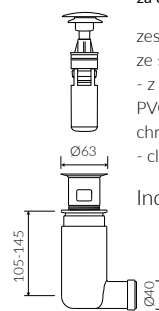

* za dopłatą / additional fees apply

zestaw syfonowy PCV
ze spustem „Klik Klak” - chrom
- z czyszczeniem od góry
PVC trap set with
chromed „Click Clack” trigger
- cleaning from the top system

Index: Easy Clean*