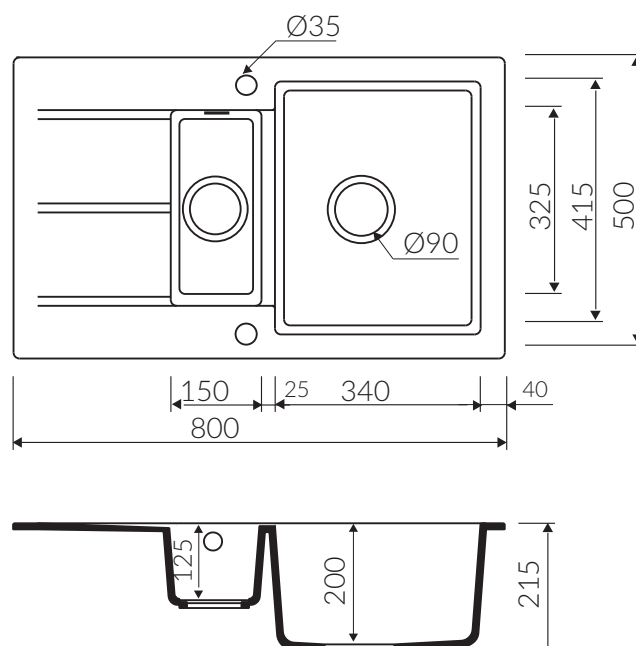

BARIO

800 1,5KO

 minimalny rozmiar szafki
minimal cabinet size

 zlewozmywak odwracalny
reversible sink

 zlewozmywak wpuszczany w blat
inset sink

 z zaczepami
installation with mounting clips

 wycięcie według wykrojnika
cutting template included

 szeroka paleta barw
available in wide colors range

 materiał
material **MAGRANIT®**

 waga / weight : 14,4 kg

1.5 KOMORY Z OCIEKACZEM
1.5 BOWL SINK WITH DRAINER

Index: **P_Z_010_51_0800**

DŁUGOŚĆ LENGTH	SZEROKOŚĆ WIDTH	WYSOKOŚĆ HEIGHT
800	500	215

Wymiary zlewozmywaka mogą się różnić o 0,3%.
Dimensions of the kitchen sink may differ by 0.3 %.